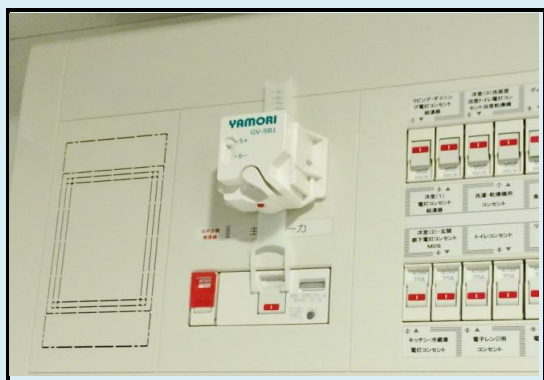

感震ブレーカー購入等補助金について

奈半利町では、南海トラフ地震などの発災時における電気火災を防ぐために、【感震ブレーカー】を設置する世帯に対して次の補助制度が平成30年度から始まります。

感震ブレーカーとは？

大震災では、火災の約60%が電気による火災です。

感震ブレーカーは、地震の揺れを感知し、お家のブレーカーを自動で遮断するものです。

【補助の対象】

対象世帯：奈半利町に住所を有する世帯

一般財団法人日本消防設備安全センター推奨物品の感震ブレーカー（簡易タイプ）

購入及び設置に要する費用に対して補助金を交付いたします。

補助金の額は、一世帯につき5,000円が上限となります。

当補助制度は1世帯につき1回限りとし、設置数は1世帯2箇所まで

【一般財団法人日本消防設備安全センター推奨物品】

まもれーる・感震くん RDJ1000W

まもれーる・感震くんとフタしまーるくんセット RDJ1200

スイッチ断ボールⅢ A001J

感震ブレーカーアダプター「ヤモリ」 GV-SB1