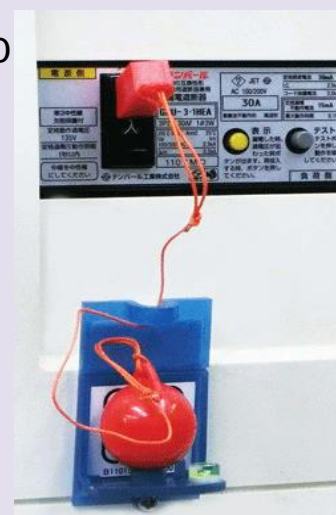

感震ブレーカー購入等補助金について

奈半利町では、南海トラフ地震などの発災時における電気火災を防ぐために、【感震ブレーカー】を設置する世帯に対して次の補助制度が平成30年度から始まります。

感震ブレーカーとは？

大震災では、火災の約60%が電気による火災です。

感震ブレーカーは、地震の揺れを感知し、お家のブレーカーを自動で遮断するものです。

【補助の対象】

対象世帯：奈半利町に住所を有する世帯

一般財団法人日本消防設備安全センター推奨物品の感震ブレーカー（簡易タイプ）

購入及び設置に要する費用に対して補助金を交付いたします。

補助金の額は、一世帯につき5,000円が上限となります。

当補助制度は1世帯につき1回限りとし、設置数は1世帯2箇所まで

【一般財団法人日本消防設備安全センター推奨物品】

まもれーる・感震くん RDJ1000W

まもれーる・感震くんとフタしまーるくんセット RDJ1200

スイッチ断ボールⅢ A001J

感震ブレーカーアダプター「ヤモリ」 GV-SB1

「ヤモリ・デ・セット」 GV-SET1

震太郎 X5029

ピオマ 感震ブレーカー UGU6

地震みはりロボ MT-EQS1

平成30年2月末（消防防災製品等推奨品）情報・今後変更する場合有り